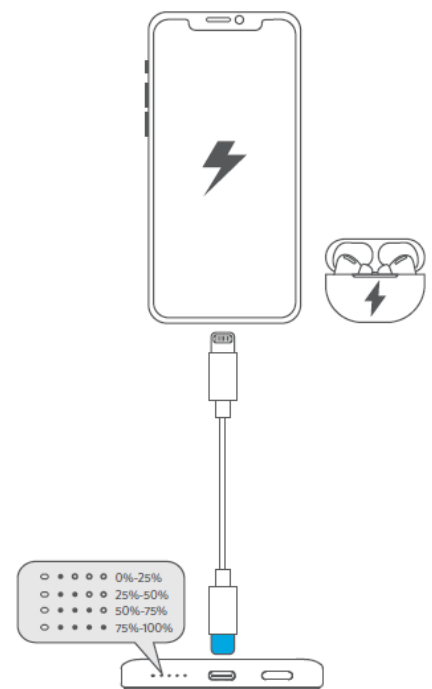

Charge Fast, Live More

ANKER 622 MagGo **Magnetická bezdrátová nabíječka**

Návod k použití

Popis

1. Indikátor bezdrátového nabíjení
2. Indikátor úrovně nabití baterie
3. USB-C port
4. Tlačítko zapnutí/vypnutí
5. Skládací stojánek

Nabíjení telefonu nebo sluchátek pomocí kabelu

| Status | Indikátor bezdrát. nabíjení | Indikátor úrovně baterie |
|-------------|-----------------------------|---------------------------------|
| Dobíjení | Nesvítí | Ukazuje aktuální úroveň baterie |
| Plně nabito | Nesvítí | Nesvítí |

Skládací stojánek lze rozložit a používat jako podstavec během bezdrátového nabíjení.

Současné bezdrátové nabíjení vašeho zařízení a znovunabíjení vaší přenosné nabíječky

| Status | Indikátor bezdrát. nabíjení | Indikátor úrovně baterie |
|--------------------------------|-----------------------------|---------------------------------|
| Bezdrátové nabíjení aktivováno | Blikající bílá | Ukazuje aktuální úroveň baterie |
| Dobíjení | Svítilící bílá | Ukazuje aktuální úroveň baterie |
| Plně nabit | Svítilící bílá | Nesvítilí |