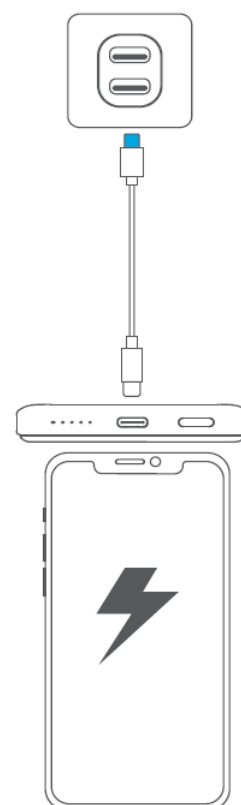

Charge Fast, Live More

ANKER 622 MagGo **Magnetická bezdrátová nabíječka**

Návod k použití

Popis

1. Indikátor bezdrátového nabíjení
2. Indikátor úrovně nabití baterie
3. USB-C port
4. Tlačítko zapnutí/vypnutí
5. Skládací stojánek

Nabíjení telefonu nebo sluchátek pomocí kabelu

| Status | Indikátor bezdrát. nabíjení | Indikátor úrovně baterie |
|-------------|-----------------------------|---------------------------------|
| Dobíjení | Nesvítí | Ukazuje aktuální úroveň baterie |
| Plně nabito | Nesvítí | Nesvítí |

Nabíjení telefonu iPhone 12 Series nebo pozdějšího modelu

1. Pro aktivaci bezdrátového nabíjení stiskněte tlačítko napájení nebo umístěte vaše zařízení na nabíječku tak, jak je zobrazeno dále – bude magneticky držet na místě.

Skládací stojánek lze rozložit a používat jako podstavec během bezdrátového nabíjení.

Současné bezdrátové nabíjení vašeho zařízení a znovunabíjení vaší přenosné nabíječky

| Status | Indikátor bezdrát. nabíjení | Indikátor úrovně baterie |
|--------------------------------|-----------------------------|---------------------------------|
| Bezdrátové nabíjení aktivováno | Blikající bílá | Ukazuje aktuální úroveň baterie |
| Dobíjení | Svítilící bílá | Ukazuje aktuální úroveň baterie |
| Plně nabit | Svítilící bílá | Nesvítilí |