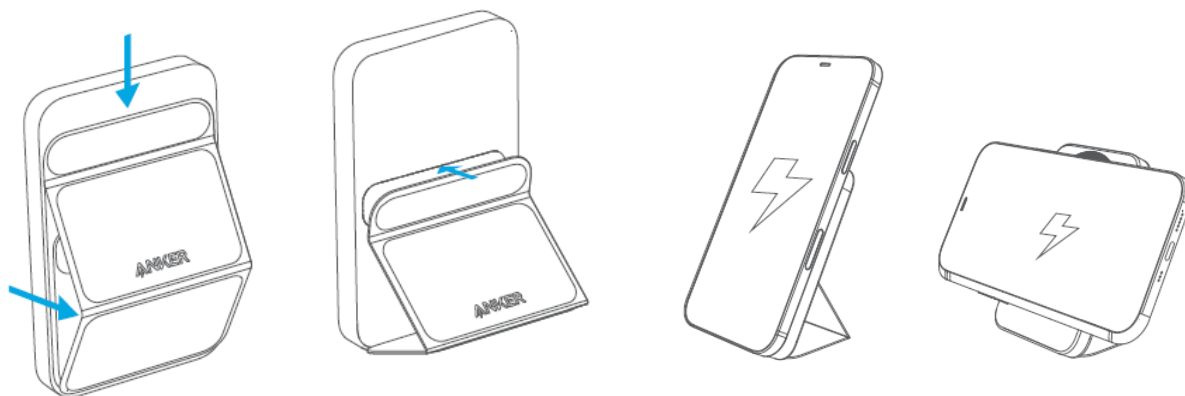

Charge Fast, Live More

ANKER 622 MagGo **Magnetická bezdrátová nabíječka**

Návod k použití

Popis

1. Indikátor bezdrátového nabíjení
2. Indikátor úrovně nabití baterie
3. USB-C port
4. Tlačítko zapnutí/vypnutí
5. Skládací stojánek

Nabíjení telefonu nebo sluchátek pomocí kabelu

| Status | Indikátor bezdrát. nabíjení | Indikátor úrovně baterie |
|-------------|-----------------------------|---------------------------------|
| Dobíjení | Nesvítí | Ukazuje aktuální úroveň baterie |
| Plně nabito | Nesvítí | Nesvítí |

Skládací stojánek lze rozložit a používat jako podstavec během bezdrátového nabíjení.

Současné bezdrátové nabíjení vašeho zařízení a znovunabíjení vaší přenosné nabíječky

| Status | Indikátor bezdrát. nabíjení | Indikátor úrovně baterie |
|--------------------------------|-----------------------------|---------------------------------|
| Bezdrátové nabíjení aktivováno | Blikající bílá | Ukazuje aktuální úroveň baterie |
| Dobíjení | Svítilící bílá | Ukazuje aktuální úroveň baterie |
| Plně nabit | Svítilící bílá | Nesvítilí |