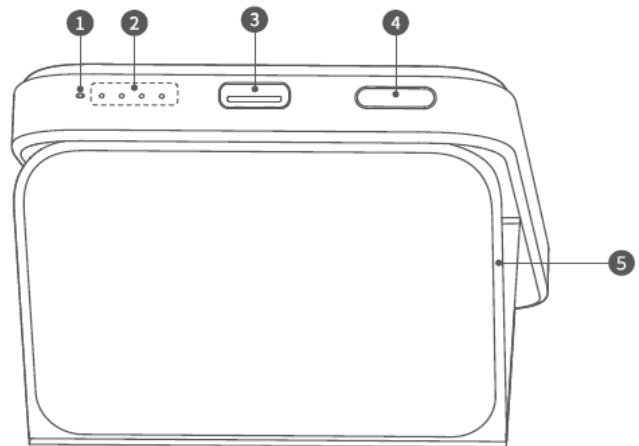

Charge Fast, Live More

ANKER 622 MagGo **Magnetická bezdrátová nabíječka**

Návod k použití

Popis

1. Indikátor bezdrátového nabíjení
2. Indikátor úrovně nabití baterie
3. USB-C port
4. Tlačítko zapnutí/vypnutí
5. Skládací stojánek