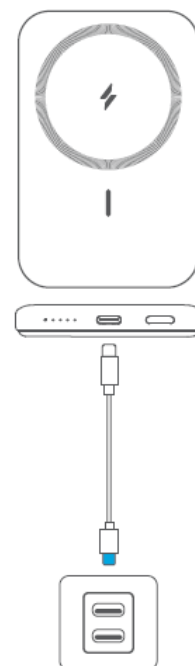

Charge Fast, Live More

ANKER 622 MagGo **Magnetická bezdrátová nabíječka**

Návod k použití

Popis

1. Indikátor bezdrátového nabíjení
2. Indikátor úrovně nabití baterie
3. USB-C port
4. Tlačítko zapnutí/vypnutí
5. Skládací stojánek

Nabíjení telefonu iPhone 12 Series nebo pozdějšího modelu

1. Pro aktivaci bezdrátového nabíjení stiskněte tlačítko napájení nebo umístěte vaše zařízení na nabíječku tak, jak je zobrazeno dále – bude magneticky držet na místě.

Skládací stojánek lze rozložit a používat jako podstavec během bezdrátového nabíjení.

Současné bezdrátové nabíjení vašeho zařízení a znovunabíjení vaší přenosné nabíječky

| Status | Indikátor bezdrát. nabíjení | Indikátor úrovně baterie |
|--------------------------------|-----------------------------|---------------------------------|
| Bezdrátové nabíjení aktivováno | Blikající bílá | Ukazuje aktuální úroveň baterie |
| Dobíjení | Svítilící bílá | Ukazuje aktuální úroveň baterie |
| Plně nabit | Svítilící bílá | Nesvítilí |

Dobíjení přenosné nabíječky

| Status | Indikátor bezdrát. nabíjení | Indikátor úrovně baterie |
|-------------|-----------------------------|---------------------------------|
| Dobíjení | Blikající bílá | Ukazuje aktuální úroveň baterie |
| Plně nabito | Blikající bílá | Nesvítí |